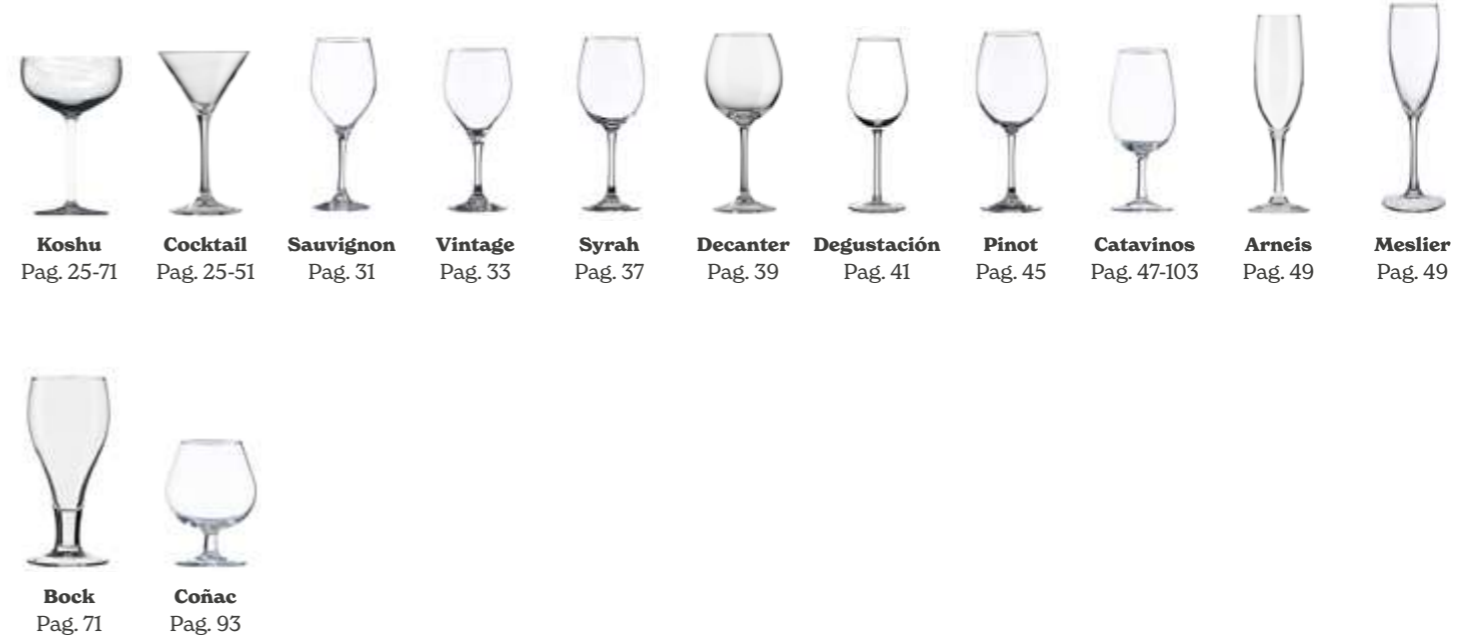

Koshu Pag. 25-71   **Cocktail** Pag. 25-51   **Sauvignon** Pag. 31   **Vintage** Pag. 33   **Syrah** Pag. 37   **Decanter** Pag. 39   **Degustación** Pag. 41   **Pinot** Pag. 45   **Catavinos** Pag. 47-103   **Arneis** Pag. 49   **Meslier** Pag. 49

Bock Pag. 71   **Coñac** Pag. 93